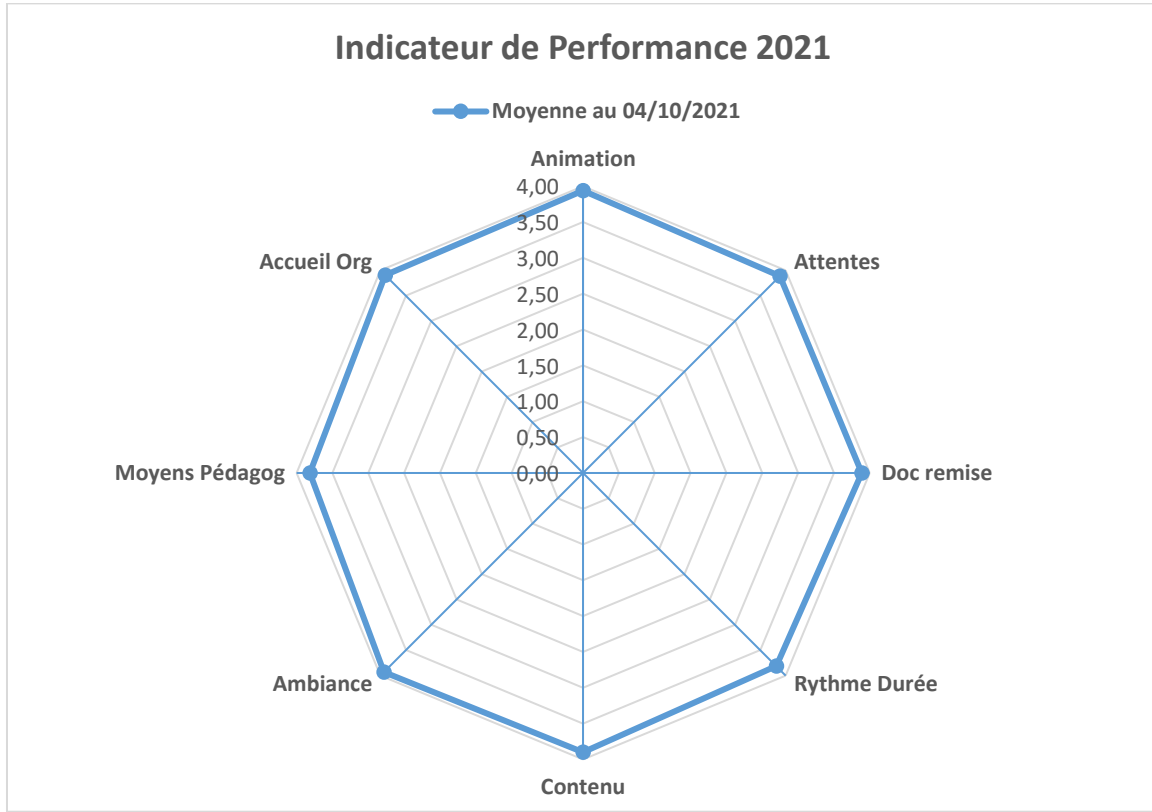

Dernier stage saisi : le 04/10/2021

- 4** : Excellent (très satisfaisant, continuez)
- 3** : Satisfaisant (bon stage)
- 2** : Moyen (à améliorer)
- 1** : Insuffisant (à revoir)