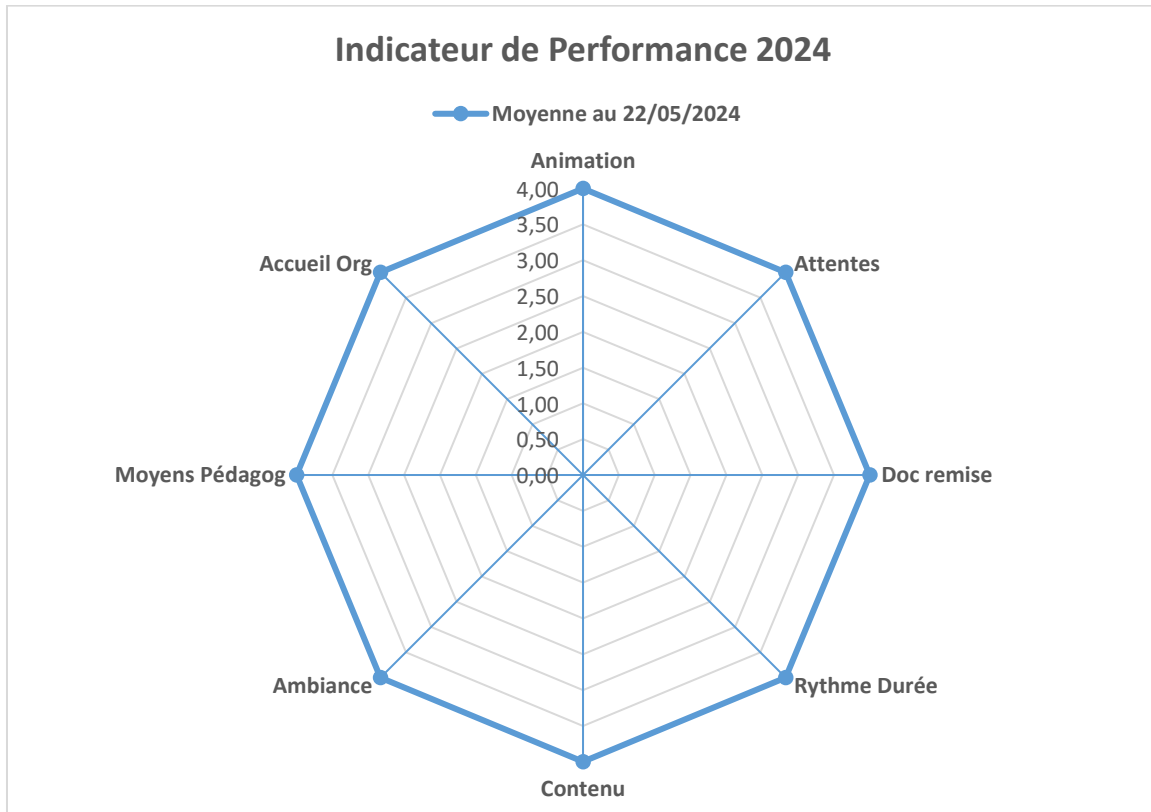

Dernier Stage Saisi : 22 mai 2024

- 4** : Excellent (très satisfaisant, continuez)
- 3** : Satisfaisant (bon stage)
- 2** : Moyen (à améliorer)
- 1** : Insuffisant (à revoir)