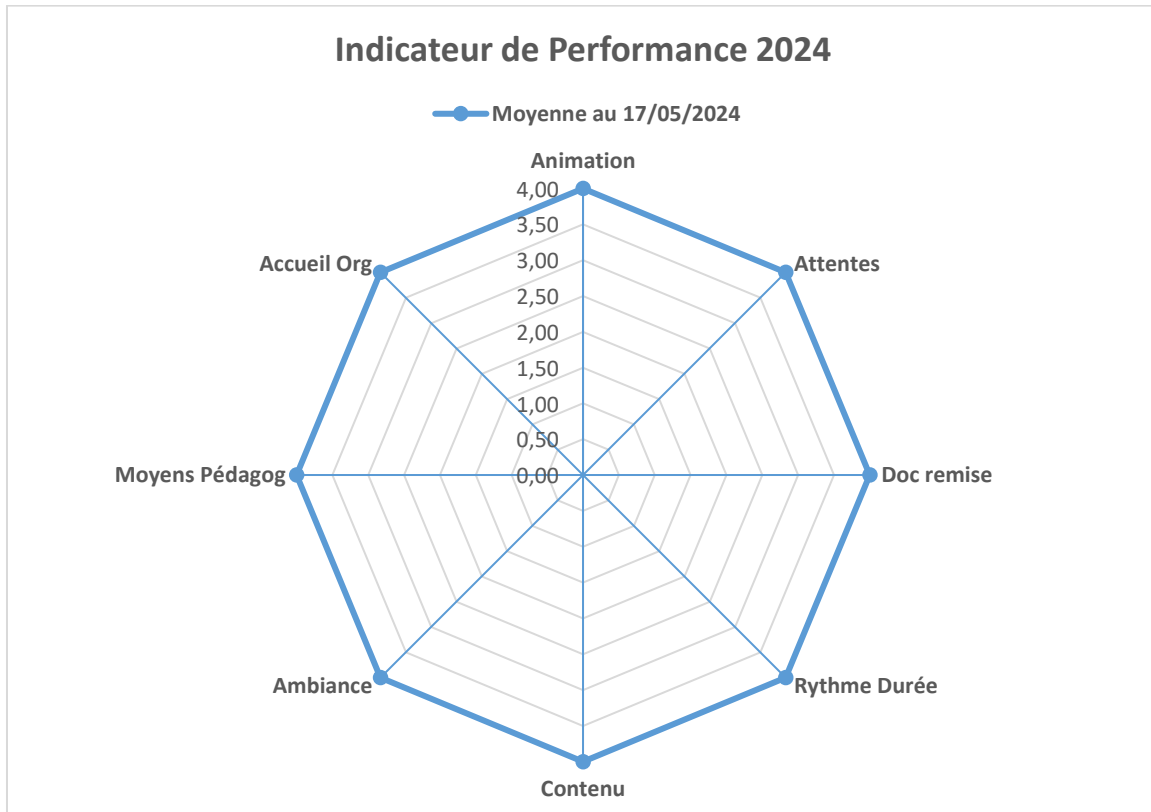

# INDICATEURS DE PERFORMANCE – SATISFACTION QUALITÉ

## UNIVERS DU SUCRÉ

**Dernier Stage Saisi : 22 mai 2024**

- 4 : Excellent (très satisfaisant, continuez)
- 3 : Satisfaisant (bon stage)
- 2 : Moyen (à améliorer)
- 1 : Insuffisant (à revoir)