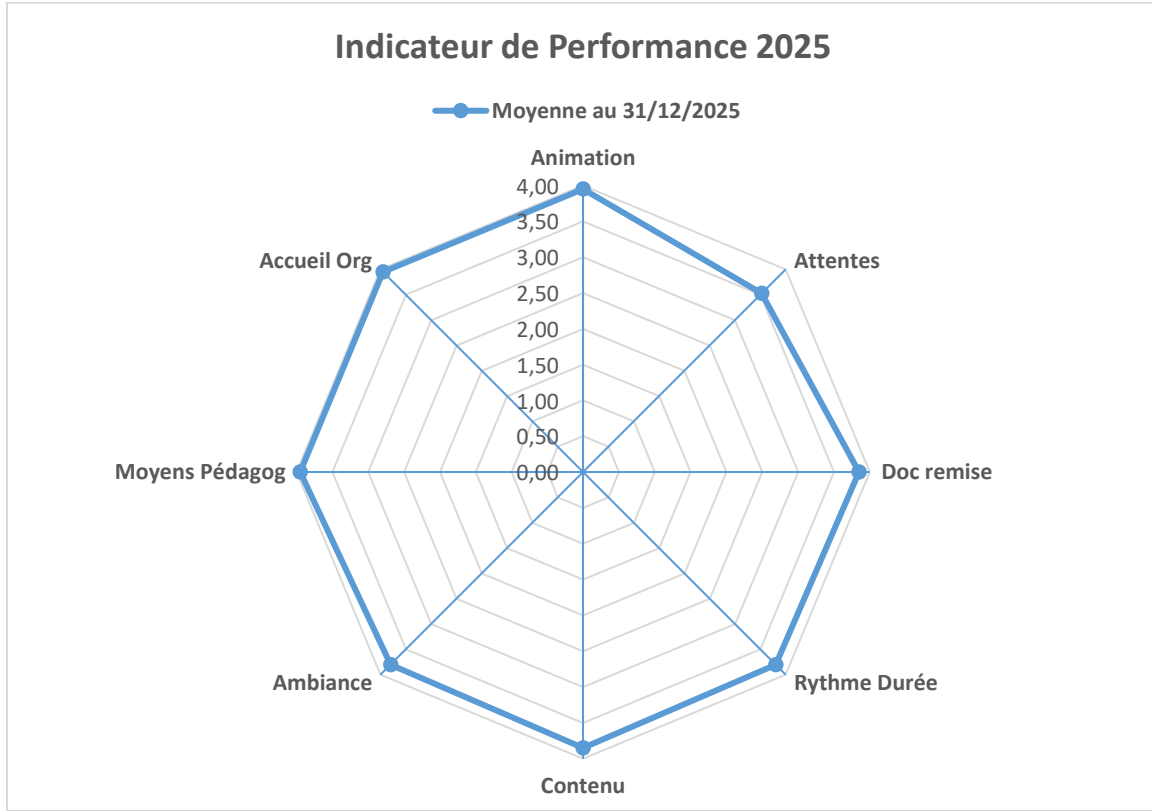

Dernier Stage Saisi : 13 janvier 2026

- 4** : Excellent (très satisfaisant, continuez)
- 3** : Satisfaisant (bon stage)
- 2** : Moyen (à améliorer)
- 1** : Insuffisant (à revoir)